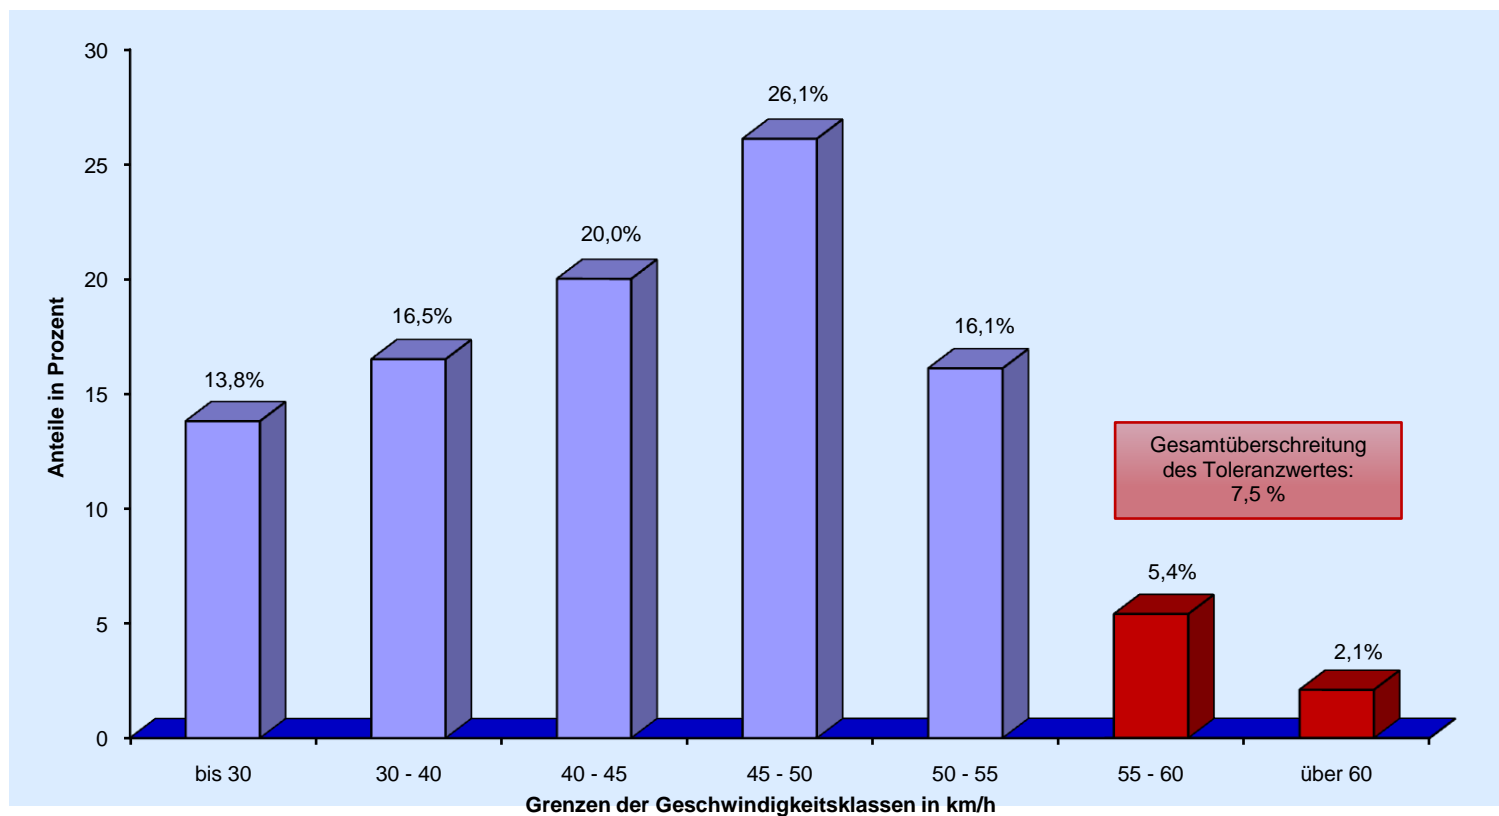

## Verkehrswacht Erlangen - Häufigkeitsauswertung

<b>Messort:</b> Gebbertstr. 123b; Rtg. N	<b>Bearbeitung:</b> Andreas Murgan
<b>Auswertebeginn:</b> Montag, 27.09.2010, 06:56 Uhr	<b>Auswerteende:</b> Sonntag, 03.10.2010, 06:27 Uhr
<b>Kommentar:</b> Geschwindigkeitsbegrenzung: 50 km/h	